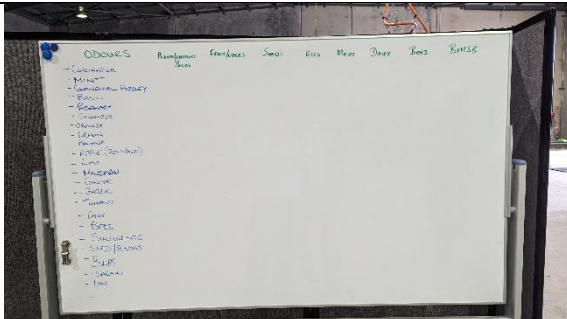

陸、附圖

國家檢疫犬訓練中心

訓練場地配置

結訓檢疫犬照片牆

檢疫犬訓練設備(Scent Detection Wall)

檢疫犬訓練設備(K-9 BSD)

檢疫物訓練種類

訓練物存放方式

訓練用物品貯放區

模擬機場入境旅客檢查區

模擬郵件中心籃車

模擬郵件中心輸送帶

檢疫犬運輸車

檢疫犬暫置籠

布里斯本國際郵件處理中心

X 光機檢查作業區

檢疫犬檢查作業區

生物安全官員檢查作業區

開箱檢查通知單

布里斯本國際機場入境旅客檢查區

生物安全官員檢查區

檢疫犬作業區

檢疫物儀器檢查區

檢疫物處理區