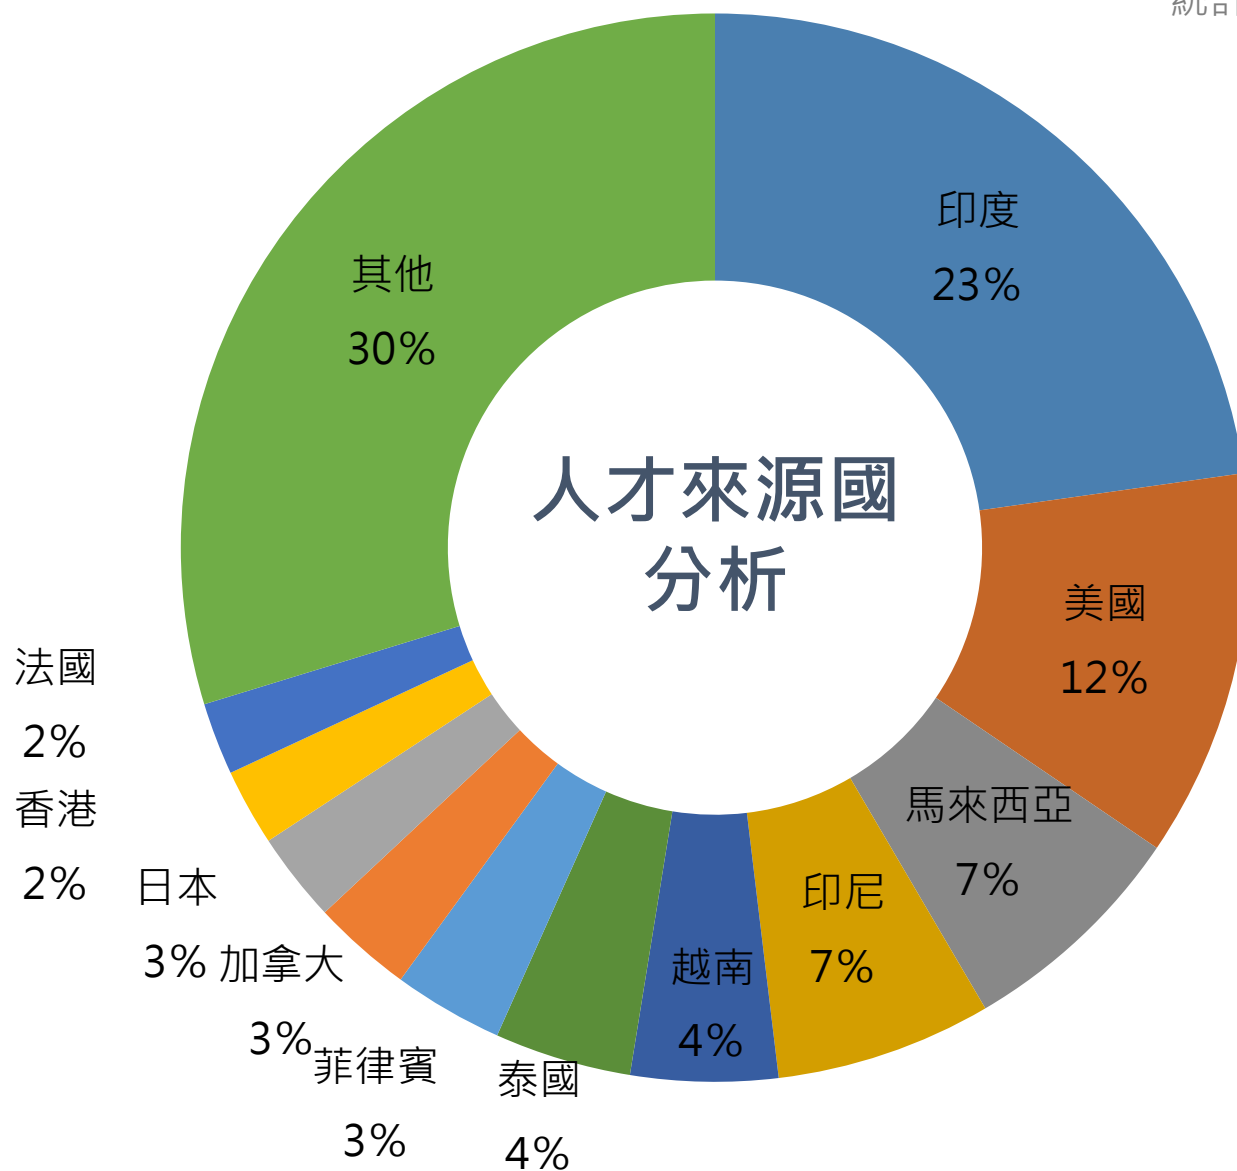

Contact TAIWAN會員數

人才會員數：12,104

統計日期：2018.11.20