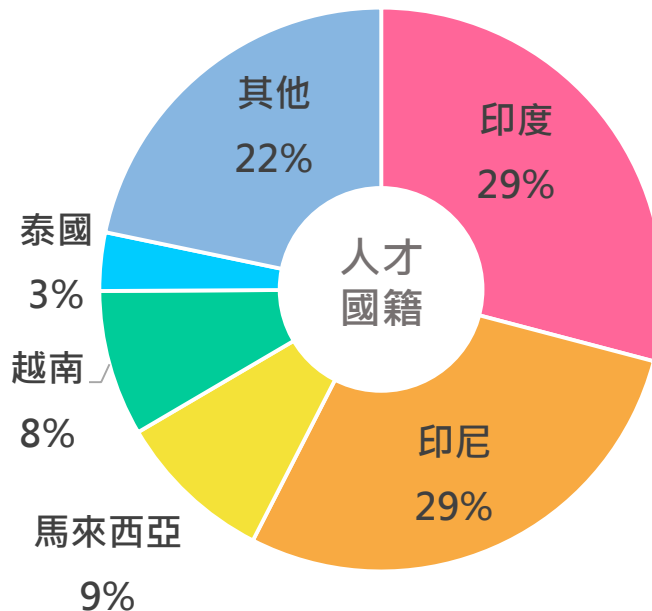

中東地區 (3)

- 土耳其中東科技大學
- 土耳其KOC大學
- 土耳其Bilkent大學

國內活動

1

2018年國內活動列表

Mar.

校園職涯講座
@臺灣大學

May

校園職涯講座@銘傳大學、
臺科大、暨南大學
僑外生在臺就業媒合會
@臺南、新竹

July-Aug.

企業攬才說明會

Apr.

僑外生在臺就業媒合會
@臺北
Workshop

June

校園職涯講座
@清華大學、
成功大學、
中央大學
Workshop

Sep.-Dec.

校園職涯講座@海洋大學、
臺科大、北科大、交通大學、
政治大學、中原大學、
中山大學、成功大學
企業攬才說明會

國內活動

2018年媒合會成果

日期	城市	廠商數	人才數
4月30日	臺北	59	158
5月11日	臺南	31	77
5月24日	新竹	32	52

國外活動

1

2018年國外校園攬才活動

波士頓-布蘭岱斯大學
洛杉磯-加州大學河濱分校
洛杉磯-加州大學爾灣分校
舊金山-加州大學柏克萊分校
舊金山-聖荷西州立大學