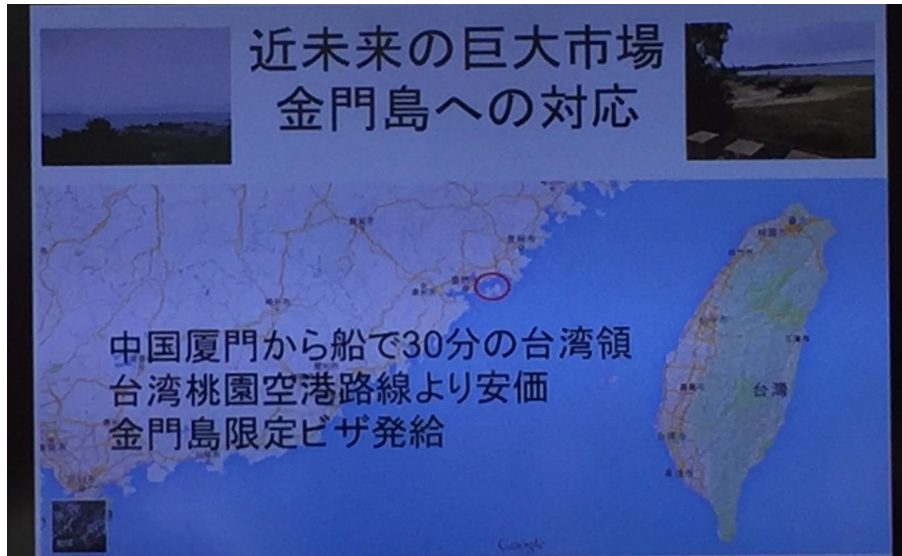

圖片說明：龍角散第八代社長藤井隆太說明如何運用金門做為爭取中國大陸巨大商機之跳板。