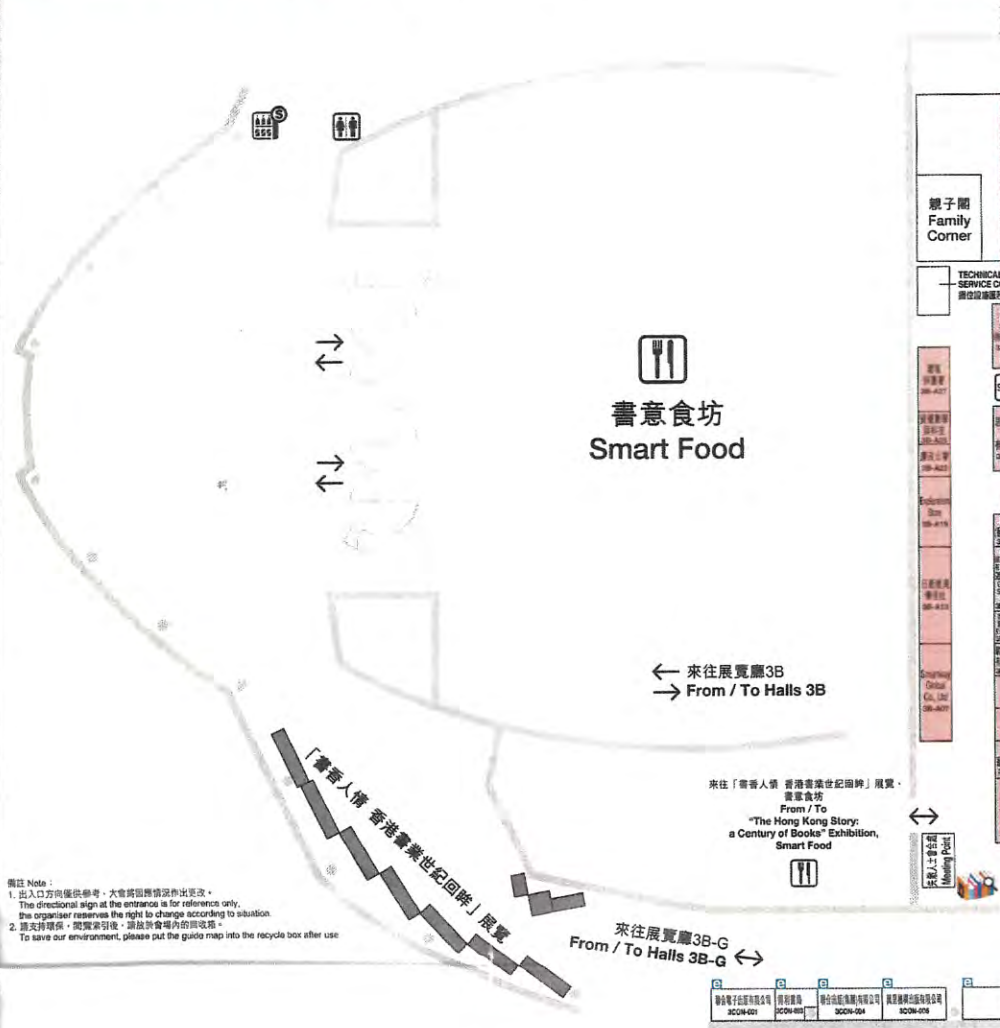

「兒童天地」表演舞台節目時間 Performance Stage Schedule

地點 Venue: 展覽廳3B Hall 3B

時間	日期	16/7 (星期三 Wednesday)
11am-11:45am		演講：完美孩子的教育藍圖 【香港智障兒童發展及研究中心】
12nn-12:45pm		第十一屆全港英語大比拼 【數字家庭有限公司】
1pm-1:45pm		「弟子規」樂舞朗誦 - 第一屆「中港學界交流」朗誦大賽優勝隊伍表演 【雅樂坊】
2:30pm-3pm		名人講故事 【鋼琴演奏家 岑維誠先生】
4pm-4:45pm		手工繪分亨會 - 羊毛氈及輔吉伯特 【專業訂造屋有限公司】
5:30pm-6pm		名人講故事 【鯽魚行學校校長 龔紀昌先生】
6:30pm-7:15pm		電子教科書應用與實例狀況 【啟進教育國際有限公司】
7:30pm-8:15pm		太陽耀耀保潔親子工作坊 【Winstars Enterprise HK Limited】

時間	日期	17/7 (星期四 Thursday)
11am-11:45am		第十五屆世界華人學生作文大賽香港賽區頒獎典禮 【陸維漢】
12nn-12:45pm		環保工作坊及「停止浪費 解決飢餓」海報設計比賽頒獎典禮 【芥子園出版社有限公司】
1pm-1:45pm		福音四字歌 - 童聲鋼琴聲 【海星教育出版社】
2:30pm-3pm		名人講故事 【7A區劇團副團長 梁承謙博士(一休)】
4pm-4:45pm		童話故事大王來了 - 著名兒童文學作家周麗霞 【中華書局(香港)有限公司】
5:30pm-6pm		名人講故事 【兒歌填詞人 意然先生 及兒童劇團團長 胡寶秀女士】
6:30pm-7:15pm		Lisa Tam 親子英語閱讀講座 【日園堂】
7:30pm-8:15pm		英語研習 【DR-Max Education Limited】

時間	日期	18/7 (星期五 Friday)
11am-11:45am		丁小多英語系列 - 小書包大秘密 作者：孫慧琦女士 【小樹苗教育出版有限公司】
12nn-12:45pm		How Can Technology Help Foster Reading Skills for Bilingual Children (Primary - English & Chinese) 【Kids Dailies Limited】
1pm-1:45pm		公民教育展覽典禮 【公民教育委員會】
2:30pm-3pm		名人講故事 【浸大新聞系客席高級講師及資深傳人 呂秉權先生】
4pm-4:45pm		看圖記者10周年慶祝派對 【新華文化(香港)有限公司】
5:30pm-6pm		名人講故事 【著名粵劇 羅麗莎女士】
6:30pm-7:15pm		英語通分通成班 【DR-MAX Limited】
7:30pm-8:15pm		Miss K 繪畫小一圖畫講座 【明園出版社】

時間	日期	19/7 (星期六 Saturday)
11am-11:45am		名師教育 全港小學中文寫作比賽頒獎典禮 【時信出版(香港)有限公司】
12nn-12:45pm		星洲華小聯誼會 【明報出版社有限公司】
1pm-1:45pm		「星洲小學生常規狀元獎2014」決賽及頒獎禮 【星洲小王子工作室有限公司】
2:30pm-3pm		名人講故事 【著名兒童電視節目主持人 王者區先生(Harry哥哥)】
4pm-4:30pm		名人講故事 【前香港中文大學崇基學院教授、現任崇基學院神學院客座副教授 伍潤文先生】
5:30pm-6pm		名人講故事 【2013年香港十大傑出青年 馮小姐女士】
6:30pm-7:15pm		「壹讀地球」 【Think Action Ltd】
7:30pm-8:15pm		南山七小福 - 粵東記者教你講故事 【南山七小福】

時間	日期	20/7 (星期日 Sunday)
11am-11:45am		「森林傳說」兒童音樂劇詞曲比賽頒獎典禮暨迷你音樂會 【無限兒童音樂教育基金會有限公司】
12nn-12:45pm		英語英語頒獎典禮 【彼得芬蘭】
1pm-1:45pm		「第十屆全港小學生閱讀報告寫作比賽」頒獎典禮 【新華文化事業有限公司】
2:30pm-3pm		名人講故事 【伊雲 碧比女士】
4:15pm-5pm		早慧兒童才藝頒獎典禮 【創世紀學會 - 早慧兒童教育中心】
5:30pm-6pm		名人講故事 【出版社總經理 陸國強】
6:15pm-7pm		May 姐姐 & 開心舞會 Dance - Along Party 【宗教教育中心】
7:30pm-8:15pm		唱唱-唱唱，大家一起來畫白百！ 【麗人文化事業有限公司】

時間	日期	21/7 (星期一 Monday)
11am-11:45am		第六屆「讀德公·比靈功」德育及公民教育繪畫比賽頒獎典禮 【大雅圖書有限公司·新領域】
12nn-12:45pm		Your Baby Can Read 【M! Kids Limited】
1pm-1:45pm		小樹苗 x Bunny King 填色創作比賽頒獎典禮 【小樹苗教育出版有限公司】
2:30pm-3pm		名人講故事 【著名粵人 鄧國欣小姐】
4pm-4:45pm		繪本中的生命教育 【種子森林畫室】
5:15pm-6pm		Yummy Dough 親子夏日美味DIY工作坊 【Winstars Enterprise HK Limited】
6:30pm-7:15pm		創編英語升學大攻略 【全方教育有限公司】