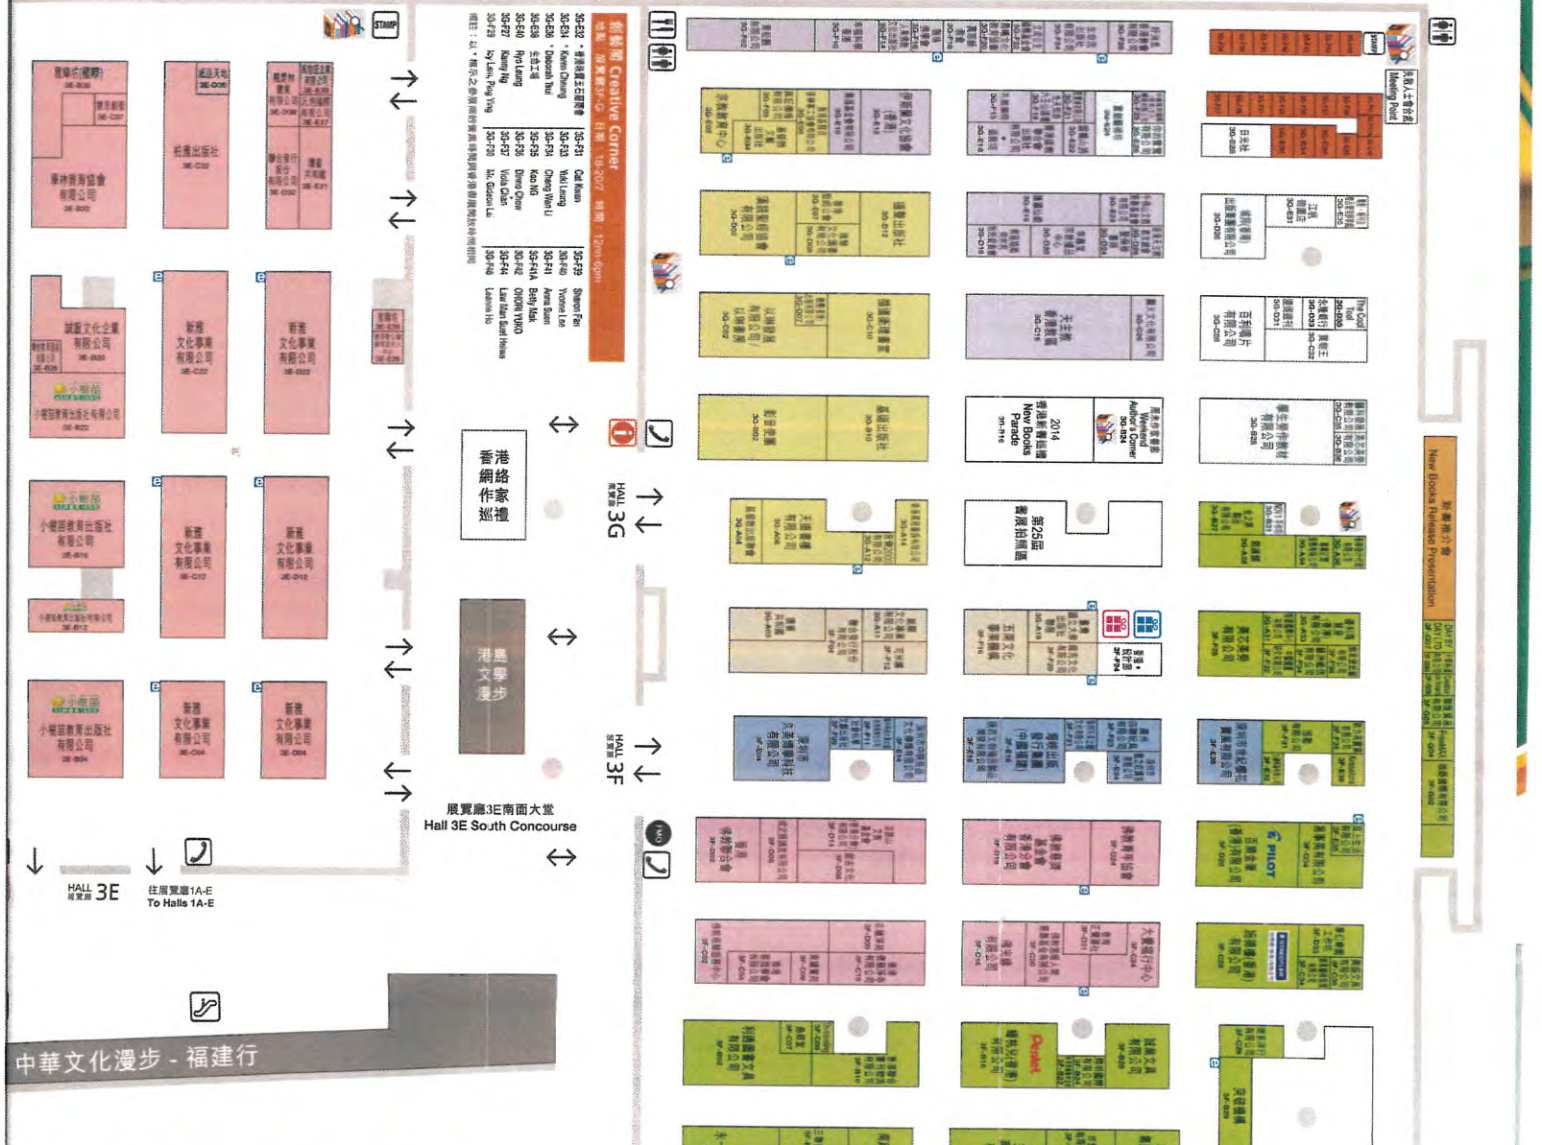

展覽廳 3F-G Halls 3F-G

- 佛教坊 Buddhist's Square
- 中國內地出版商 Chinese mainland Publishers
- 基督教坊 Christian's Square
- 音響及文儀用品店 Multimedia & Stationery Zone
- 心靈書院 Spirituality Zone
- 台灣出版人 Taiwan Publishing Community
- 年青人世界 Teens' World
- 創語閣 Creative Corner
- 主辦機構辦事處 Fair Management Office
- 詢問處 Information Counter
- 自助售賣機 Vending Machine
- 書目搜尋 Book Search
- 香港書展紀念印章 Commemorative Stamp Counter
- 參展商提供電子版本書籍 Exhibitors with e-Books
- 文化七月悅慶夏季禮物換領處 Cultural July Gift Redemption Counter
- 抽獎券換領及收集處 Lucky Draw Ticket Redemption & Collection Counter

周末作家書廊 Weekend Author's Corner

地點 Venue: 展覽廳3F-G Halls 3F-G (3G-B24)

日期	18/7 (星期五 Fri)	19/7 (星期六 Sat)	20/7 (星期日 Sun)
12m-6pm	許鞍 《在香港，作家、文化人寫雜》 《在安全島上的人》	羅素明 《53225 網是這樣煉成的》 《成功要訣十六頁真》 謝丹 《在海中處》 李元文 《毛毛雜記》 William Maacham (馬威漢) Rock Carvings in Hong Kong (香港古石) 王耀華 《法學漫遊》之《社會》系列	Abe Hana (Hanna 不懂唔好讀書) 連靜遠 (從轉人生)

註：提供參考，節目編排以主辦機構公佈為準，並保留所有更改之權利。