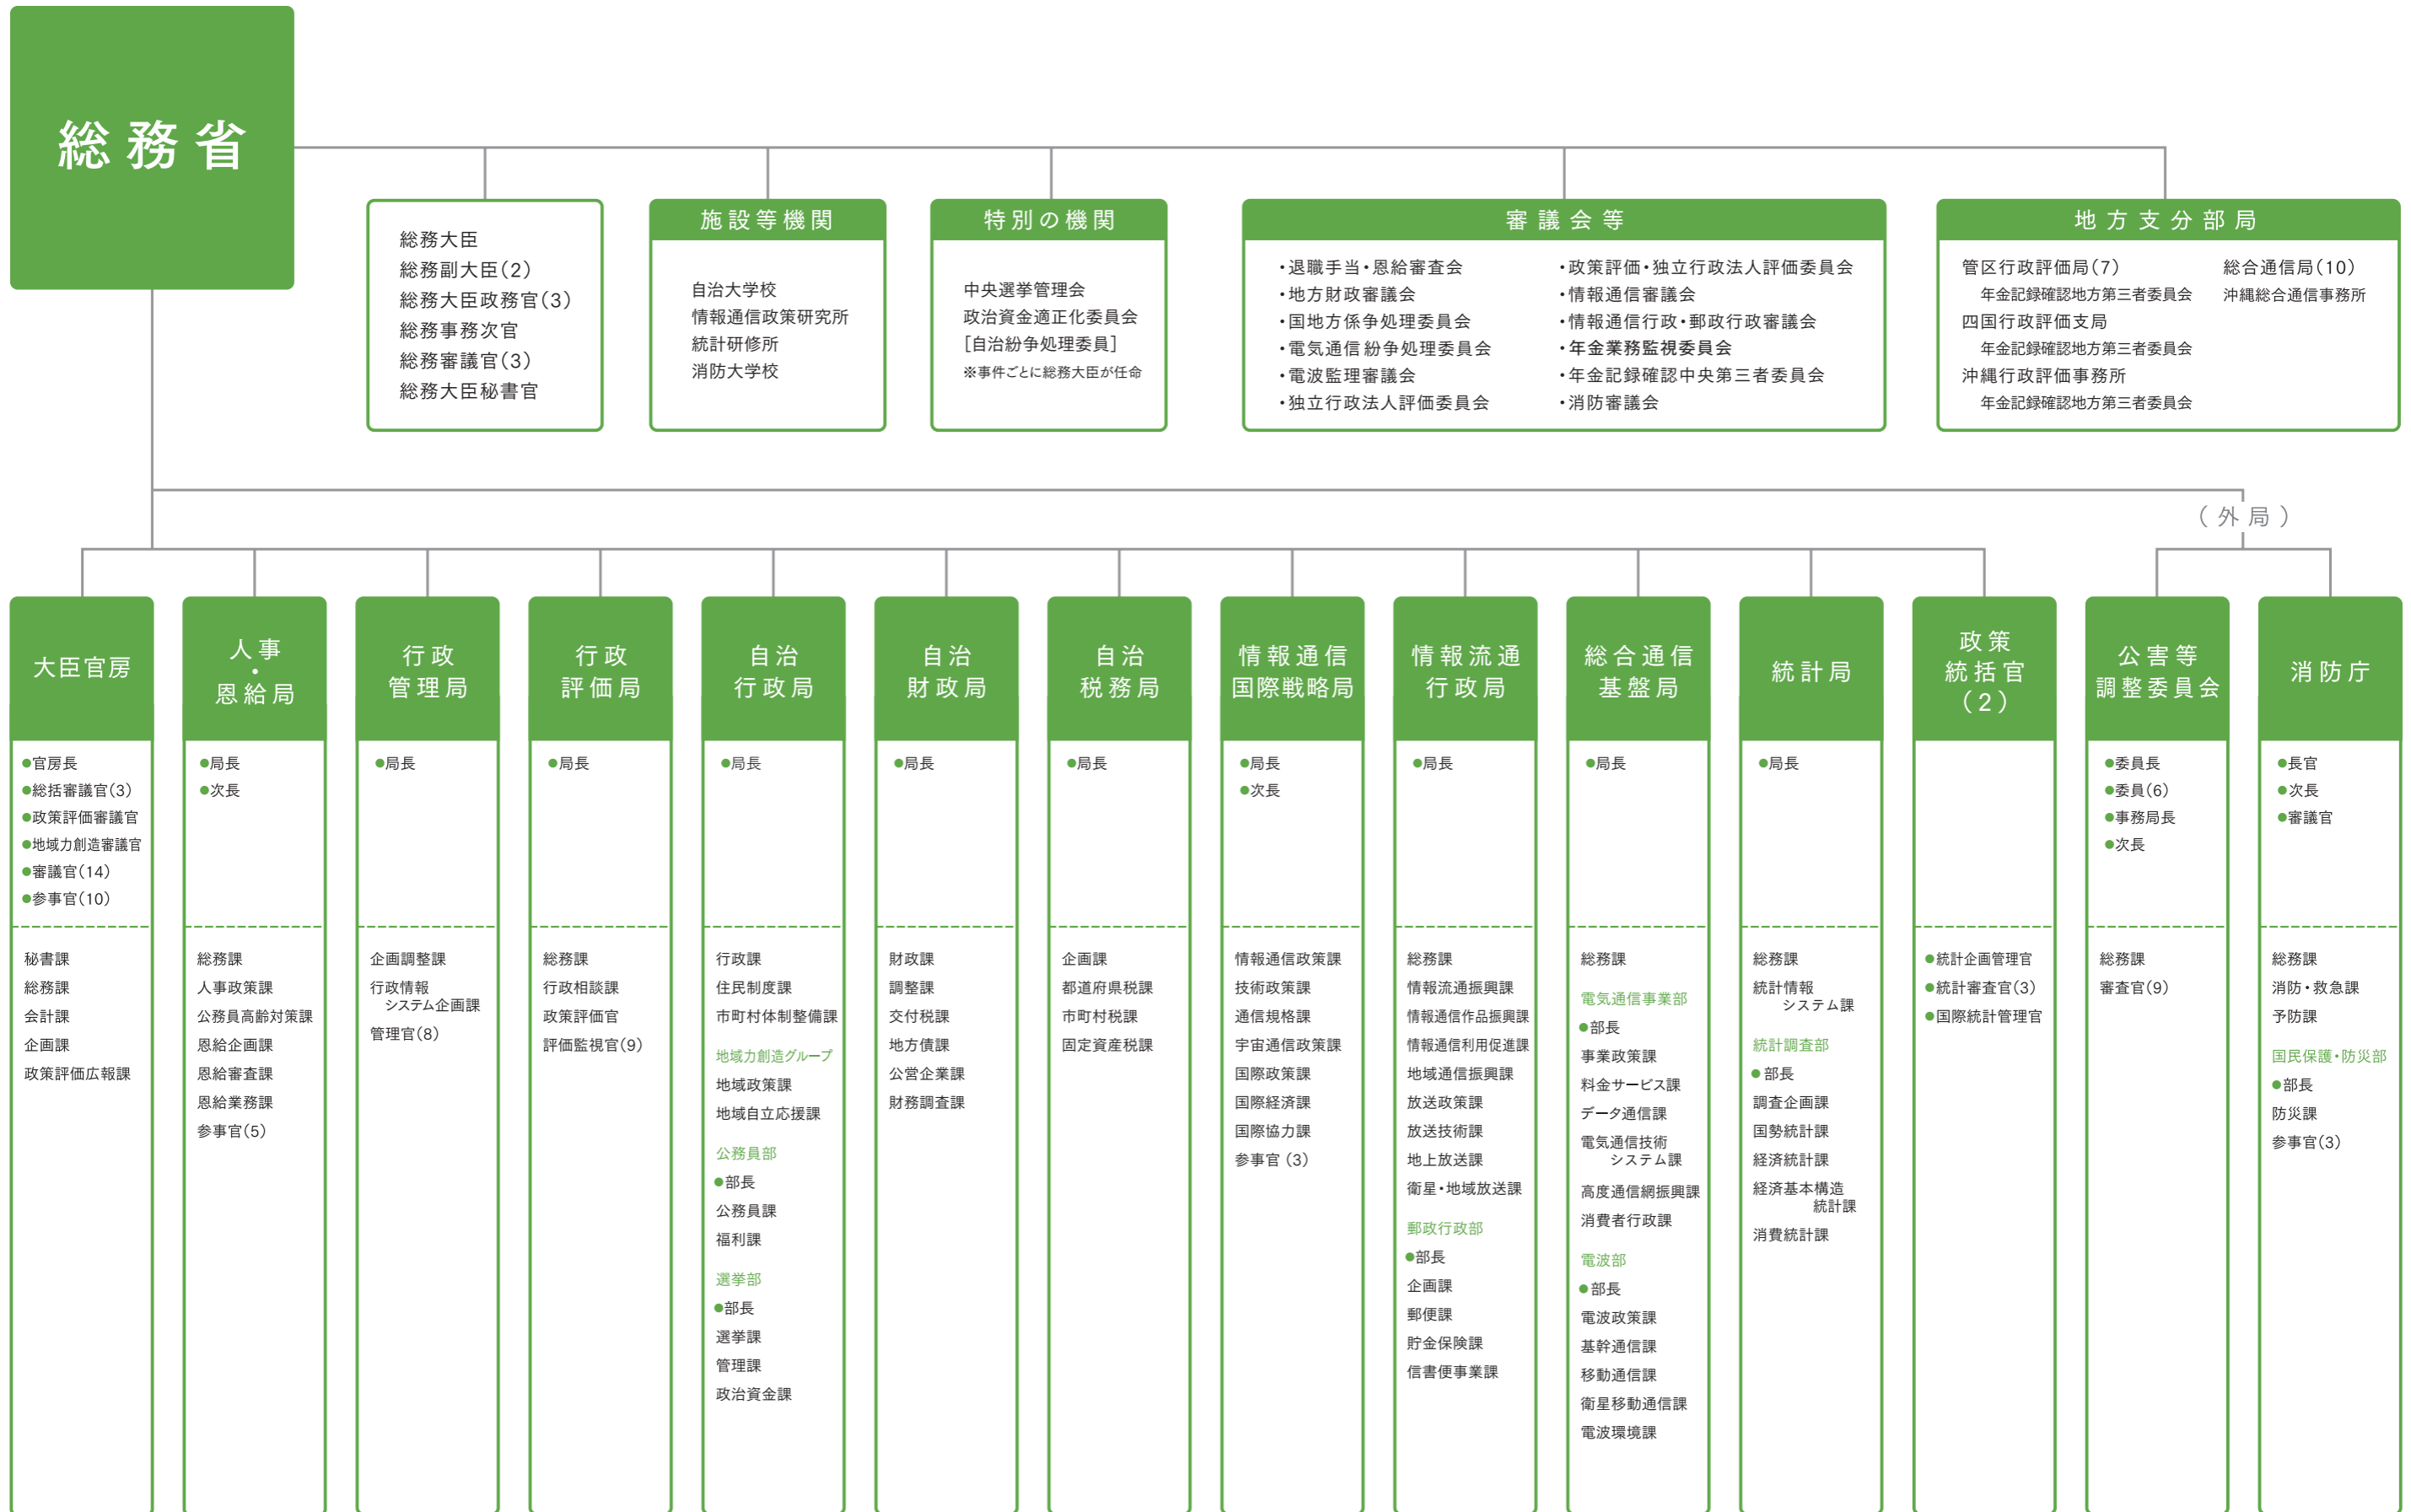

総務省の組織

(注) 組織図は政令以上で規定される主要組織のみを示している。(平成24年4月1日現在)