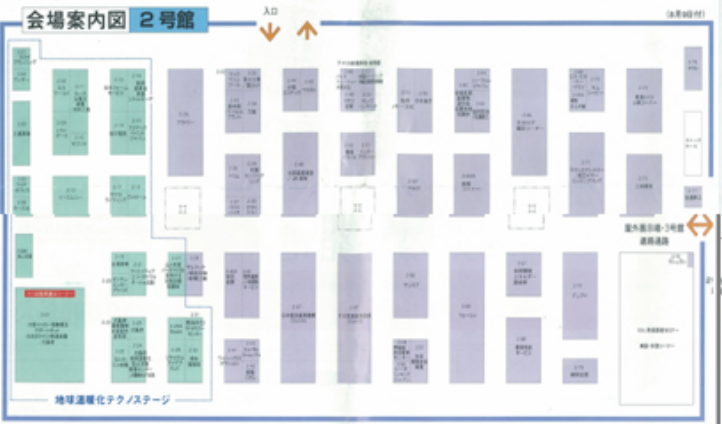

守ろう地球 創ろう共生社会 第16回 開催

NEW環境版大版を名称変更!

N-EXPO/ KANSAI'10

ネキスポ関西

関西発! 環境ビジネス最前線

2010年9月10日(金) 9:00~3:00

世界の最新 動向がわかる! ネキスポ関西 記念セミナー

■インテックス大阪 6月開催「会場定員」 定員オーバー80名 (追加の会場確保のため)

■会場料: 1ターム 8,000円

■セミナーは開演前日(9月9日)18:30から開演前日に行われます。

開催日時	10:30-13:00	14:00-16:30
9月1日(水)	「レアメタルリサイクルの現状と展望」 ～新市場の掘り出しに向けて～	「廃棄物処理 法改正と実務への対応」
9月2日(木)	「資源」系プラスチックリサイクル 経路・国内と海外の状況(資料 配布)・サーマ(生)材料(再生)の比較」	「循環経済の「リサイクル」を創出 ～運動の時代を生かすために」
9月3日(金)	「有機ボートリサイクルと 処理技術の向上」	「廃棄物処理の最新動向」

特別セミナー
「CO2削減基礎セミナー」 9月9日(金) 13:00-14:00

“商談”と“体感”の環境専門展。海外ブース世界10カ国(27社)が出演!

出展会社名	出展内容	出展会社名	出展内容	出展会社名	出展内容
1. 三菱電機	214 三菱電機株式会社	134 富士通株式会社	216 富士通株式会社	234 三菱電機株式会社	314 三菱電機株式会社
2. パナソニック	215 パナソニック株式会社	135 パナソニック株式会社	217 パナソニック株式会社	235 パナソニック株式会社	315 パナソニック株式会社
3. 日立製作所	216 日立製作所株式会社	136 日立製作所株式会社	218 日立製作所株式会社	236 日立製作所株式会社	316 日立製作所株式会社

出展会社名	出展内容	出展会社名	出展内容	出展会社名	出展内容
247 日立製作所株式会社	317 日立製作所株式会社	347 日立製作所株式会社	417 日立製作所株式会社	517 日立製作所株式会社	617 日立製作所株式会社
248 日立製作所株式会社	318 日立製作所株式会社	348 日立製作所株式会社	418 日立製作所株式会社	518 日立製作所株式会社	618 日立製作所株式会社