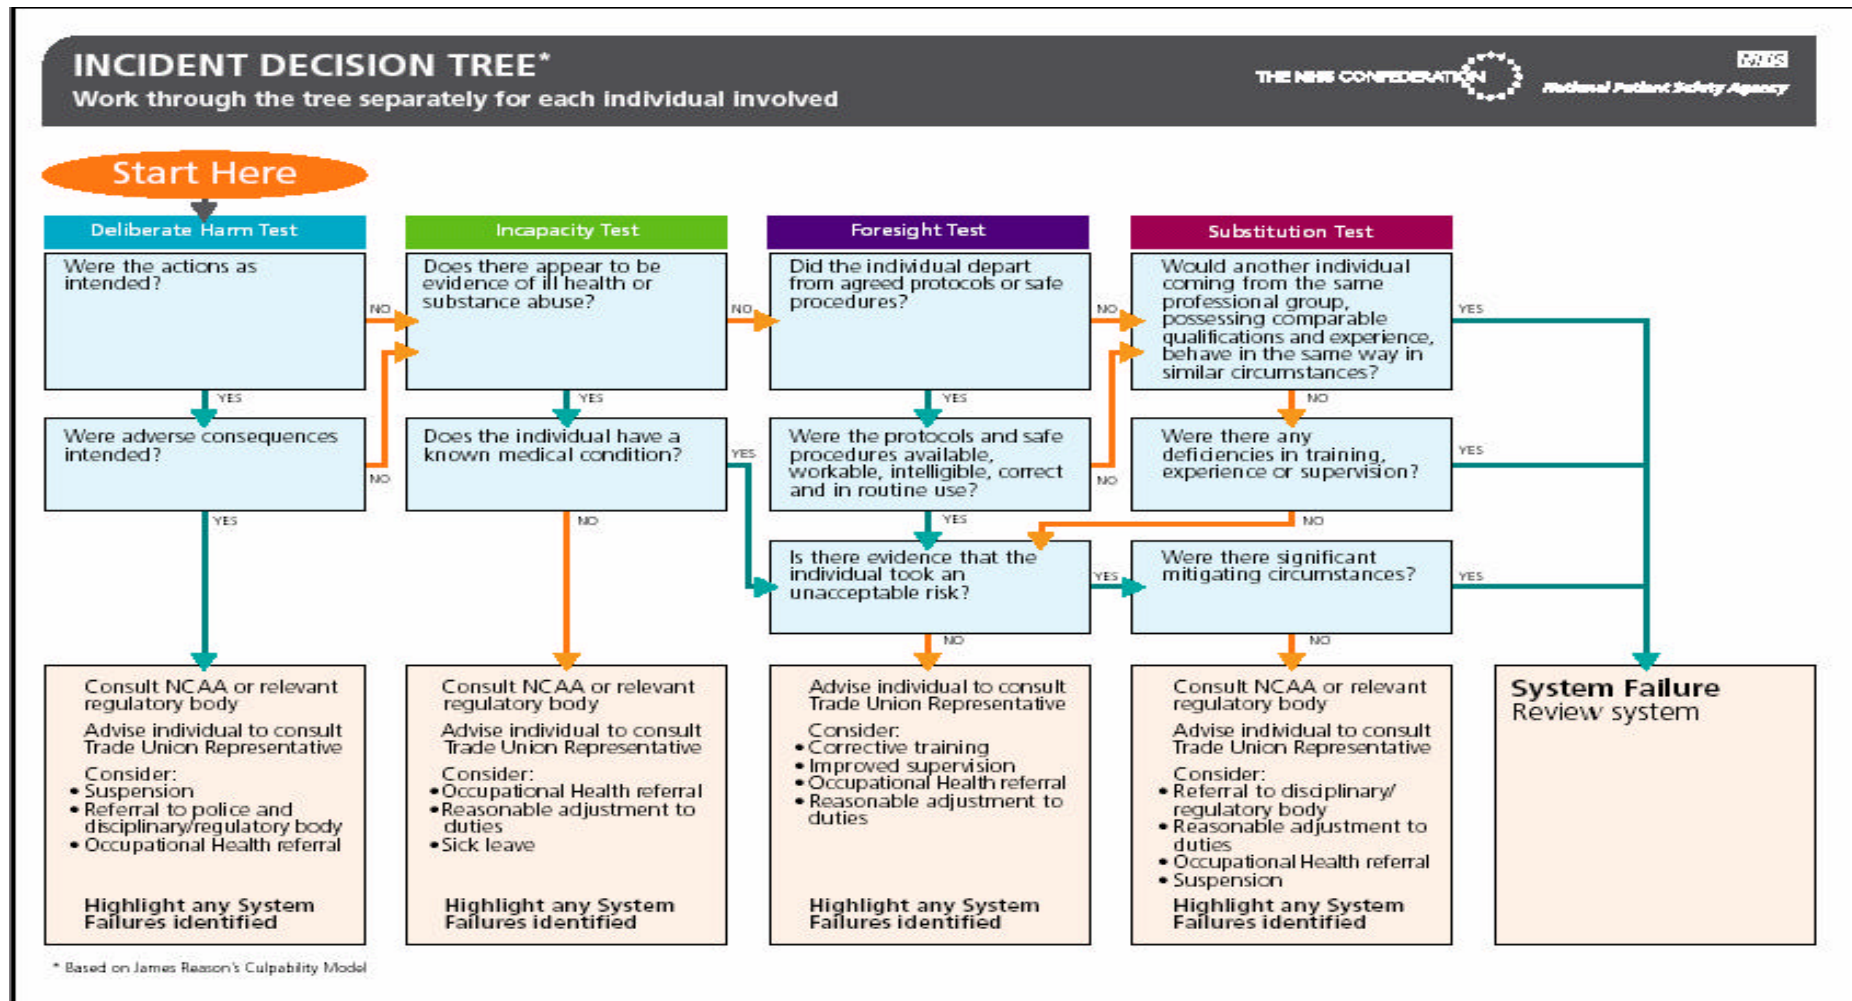

附件四 異常事件決策樹 (Incident Decision Tree, IDT)

異常事件決策樹

可針對每一個牽涉的個人做以下的判斷